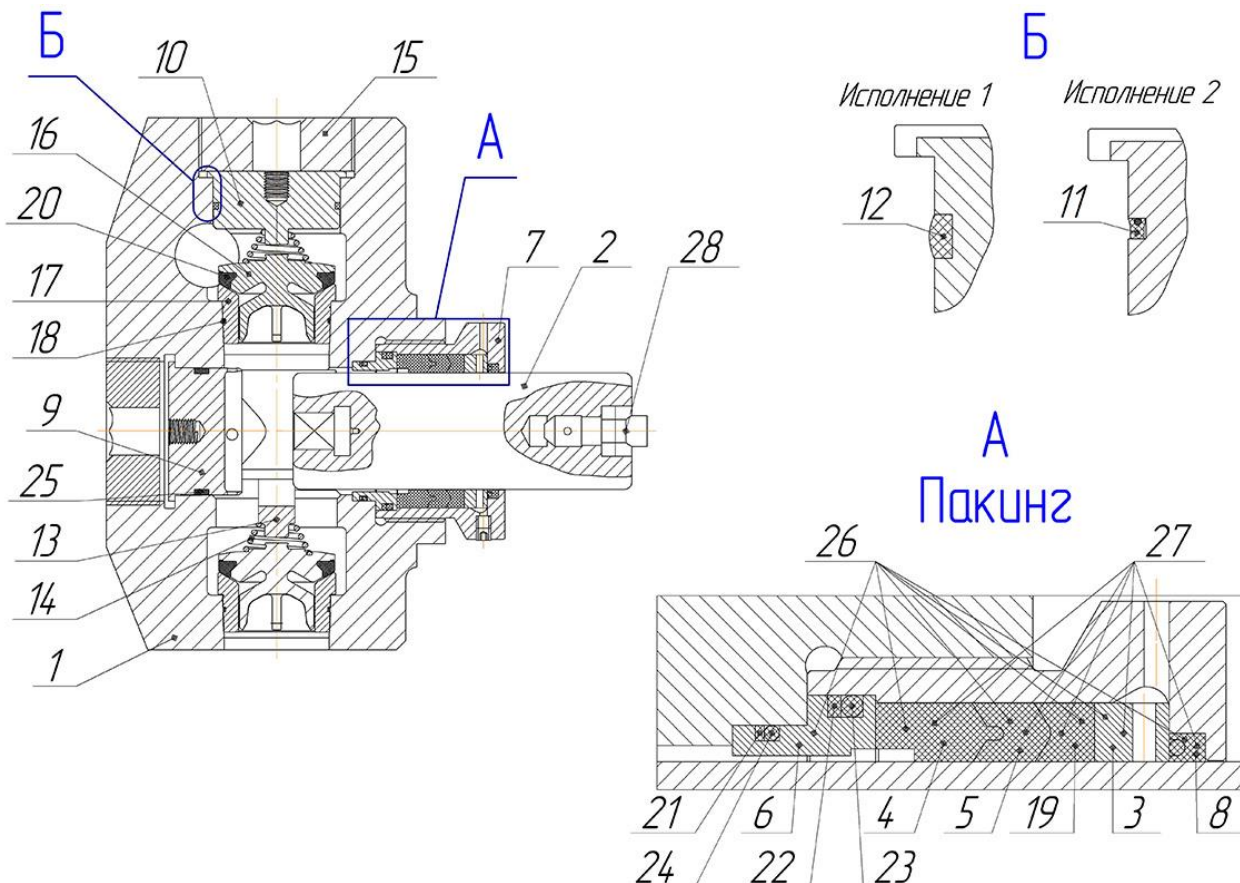

Киргизия (996)312-96-26-47

Казахстан (772)734-952-31

Таджикистан (992)427-82-92-69

<http://spomega.nt-rt.ru> || sgs@nt-rt.ru

Запасные части для насоса SPM TWS-600s с диаметром плунжера 4,5"

№ П.П.	Наименование	Шифр	Партномер SPM
1	Гидрокоробка	ИМЗ-07.605.00	1P102978
2	Плунжер 4,5"	ИМЗ-07.605.01	2P103312
3	Втулка бронзовая	ИМЗ-07.605.02	3P107531
4	Уплотнение плунжера (мягкое)	ИМЗ-07.330.07	P100195HP
5	Уплотнение плунжера (жесткое)	ИМЗ-07.330.06	P100652HP
6	Корпус уплотнения	ИМЗ-07.605.05	3P103022
7	Гайка плунжера (корончатая)	ИМЗ-07.605.06	3P103027G
8	Сальник корончатой гайки	ИМЗ-07.330.08	P101252HP
9	Лобовая крышка (нижняя)	ИМЗ-07.605.22	3P104372
10	Лобовая крышка (верхняя)	ИМЗ-07.605.26	3P105149
11	Уплотнение лобовой крышки верхней полиуретановое	ИМЗ-07.605.11	P103068
12	Уплотнение лобовой крышки верхней D-образное	ИМЗ-07.605.34	P109379
13	Планка пружины клапана	ИМЗ-07.605.12	3P100176
14	Пружина клапана	ИМЗ-07.605.13	4P100198
15	Гайка лобовая	ИМЗ-07.605.14	3P104372
16	Клапан с манжетой	ИМЗ-07.605.16	2A109537PP
17	Седло	ИМЗ-07.605.17	2A109541
18	Уплотнение седла	ИМЗ-07.605.17-01	P103293
19	Пластиковый адаптер уплотнения плунжера	ИМЗ-07.605.10	P107469
20	Манжета клапана	ИМЗ-07.605.18	2P110356
21	Кольцо уплотнительное фторопластавое малое	ИМЗ-07.605.20	P103371
22	Кольцо уплотнительное фторопластавое большое	ИМЗ-07.605.21	P103064
23	Кольцо уплотнительное большое	ИМЗ-07.605.19	P103063