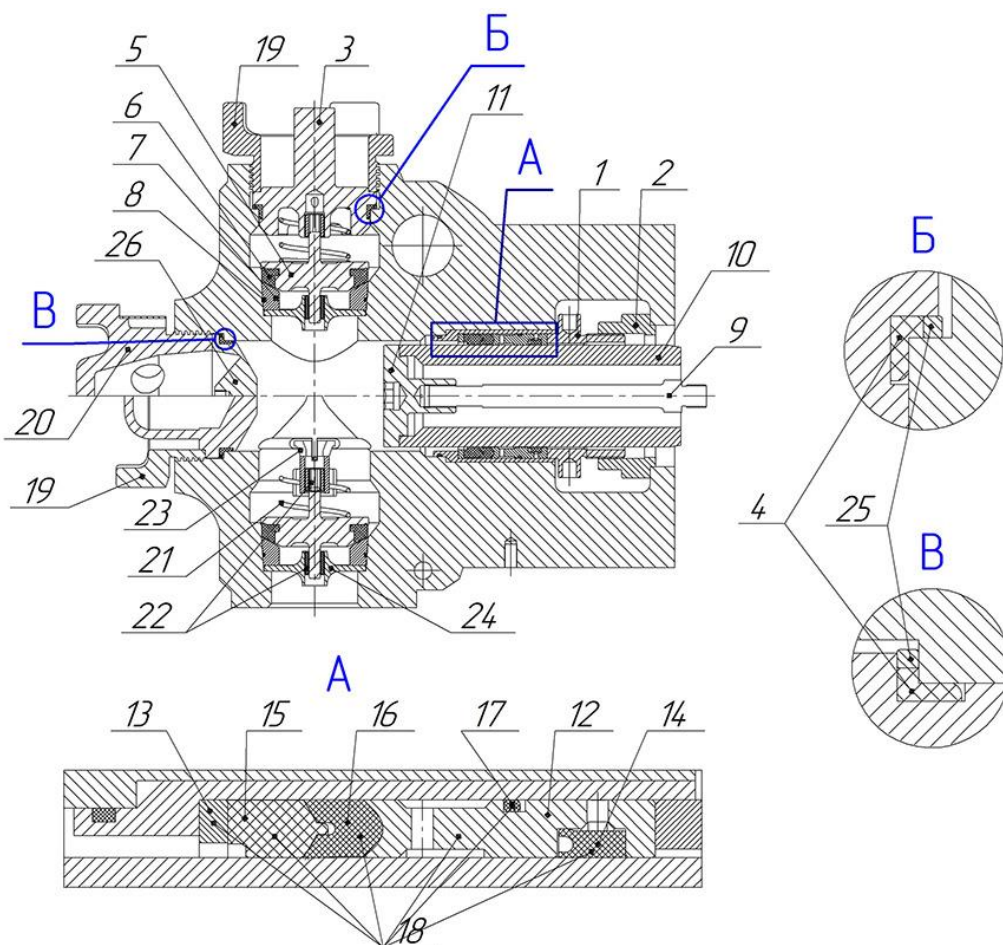

Киргизия (996)312-96-26-47

Казахстан (772)734-952-31

Таджикистан (992)427-82-92-69

<http://spomega.nt-rt.ru> || sgs@nt-rt.ru

Запасные части для насоса НТ-400 с диаметром плунжера 4"

№ П.П.	Наименование	Шифр	Партномер HALLIBURTON
1	Гайка плунжера (корончатая)	ИМЗ-40.400.01	316.22987
2	Корпус гайки плунжера	ИМЗ-45.400.02	316.2238
3	Крышка лобовая верхняя	ИМЗ-45.400.03	316.23091
4	Уплотнение лобовой крышки верхней	ИМЗ-45.400.04	316.22052
5	Клапан	ИМЗ-40.400.05	316.21007
6	Манжета клапана	ИМЗ-40.400.06	316.21006
7	Седло	ИМЗ-40.400.07	316.21008
8	Кольцо уплотнительное	ИМЗ-40.400.08	8.34037
9	Полушток плунжера короткий	ИМЗ-45.400.10	316.21028
10	Плунжер 4"	ИМЗ-40.400.12	316.22294
11	Крышка плунжера 4"	ИМЗ-40.400.13	316.2231
12	Втулка бронзовая — адаптер	ИМЗ-40.400.14	316.22396
13	Кольцо опорное	ИМЗ-40.400.15	316.22503
14	Сальник втулки брозовой внутренний	ИМЗ-40.400.16	316.22395
15	Уплотнение плунжера (мягкое)	ИМЗ-07.229.07	316.22501
16	Уплотнение плунжера (жёсткое)	ИМЗ-07.229.06	316.22525
17	Уплотнение втулки брозовой наружное	ИМЗ-40.400.17	8.34045
18	Пакинг в сборе	ИМЗ-40.400.18	
19	Гайка лобовая верхняя	ИМЗ-45.400.19	316.2202
20	Гайка крышки лобовой срезной	ИМЗ-40.400.20	316.22606
21	Пружина клапана	ИМЗ-40.400.21	316.2108
22	Втулка планки пружины клапана в сборе	ИМЗ-45.400.27	
23	Планка пружины клапана в сборе	ИМЗ-45.400.28	