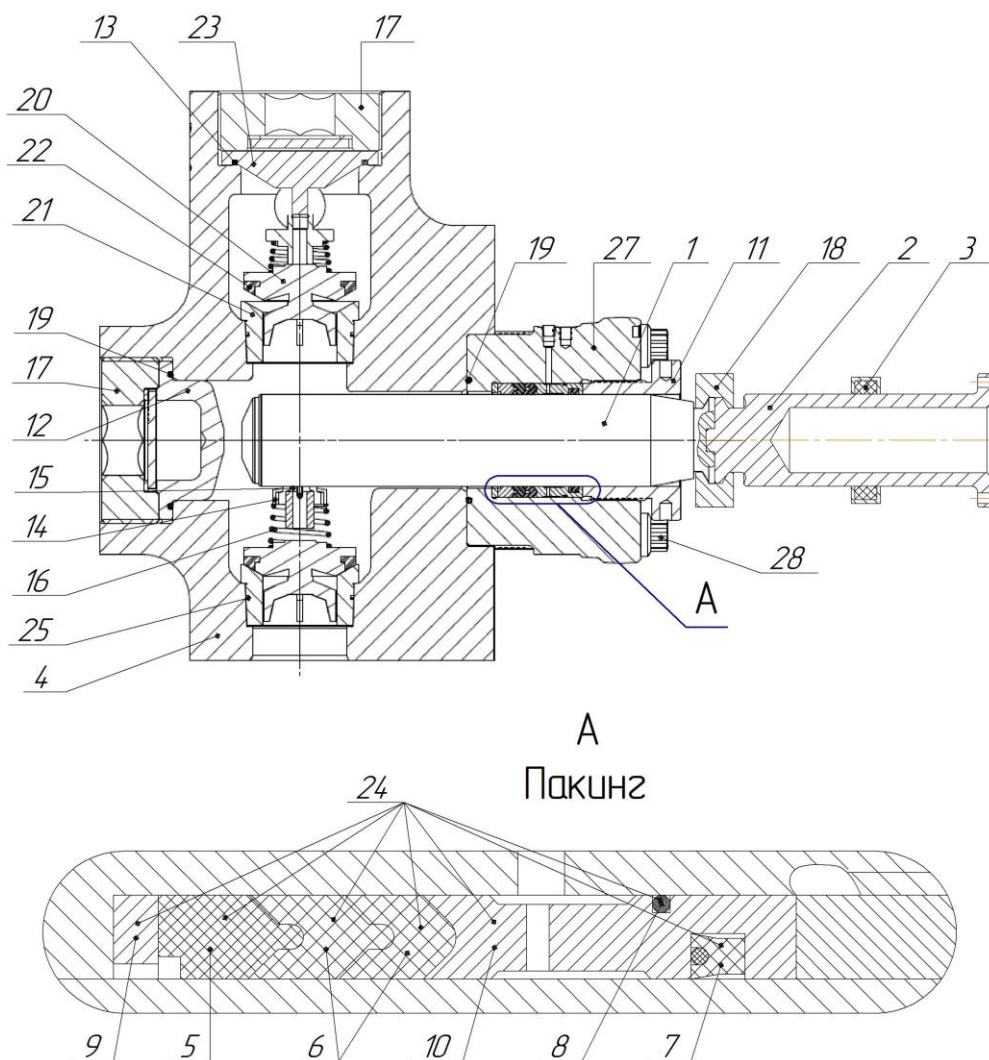

## Запасные части для насоса для FMC WQ2700 с диаметром плунжера 5"

№ П.П.	Наименование	Шифр	Партномер FMC
1	Плунжер 5"	ИМЗ-07.332.01	P531551
2	Толкатель плунжера	ИМЗ-07.332.05	P531314
3	Сальник толкателя 5"	ИМЗ-07.332.06	P536319
4	Гидрокоробка	ИМЗ-07.333.00	P541568
5	Уплотнение плунжера (мягкое)	ИМЗ-07.333.02	P539850
6	Уплотнение плунжера (жесткое)	ИМЗ-07.333.03	P539850
7	Сальник бронзовой втулки внутренний	ИМЗ-07.333.04	P536638
8	Уплотнение втулки бронзовой наружное	ИМЗ-07.333.04-01	P536638
9	Втулка бронзовая (узкая) — адаптер	ИМЗ-07.332.11	P536026
10	Втулка бронзовая (широкая) — адаптер	ИМЗ-07.332.12	P536838
11	Гайка плунжера (корончатая)	ИМЗ-07.332.13	P531550
12	Лобовая крышка (нижняя)	ИМЗ-07.333.15	P541338
13	Кольцо уплотнительное (армированное) лобовой крышки верхней	ИМЗ-07.333.16	P535448
14	Планка пружины клапана	ИМЗ-07.333.17	P531687
15	Колпачок планки пружины клапана	ИМЗ-07.333.17-01	P531739
16	Пружина клапана	ИМЗ-07.333.18	P531681
17	Гайка лобовая	ИМЗ-07.333.19	P537903
18	Хомут плунжера 5"	ИМЗ-07.332.23	P532407
19	Кольцо уплотнительное (армированное) лобовой крышки нижней	ИМЗ-07.333.14	P535448
20	Клапан	ИМЗ-07.333.29	P531676
21	Седло	ИМЗ-07.333.25	P531680
22	Манжета	ИМЗ-07.256.17	
23	Лобовая крышка (верхняя)	ИМЗ-07.333.26	P541339