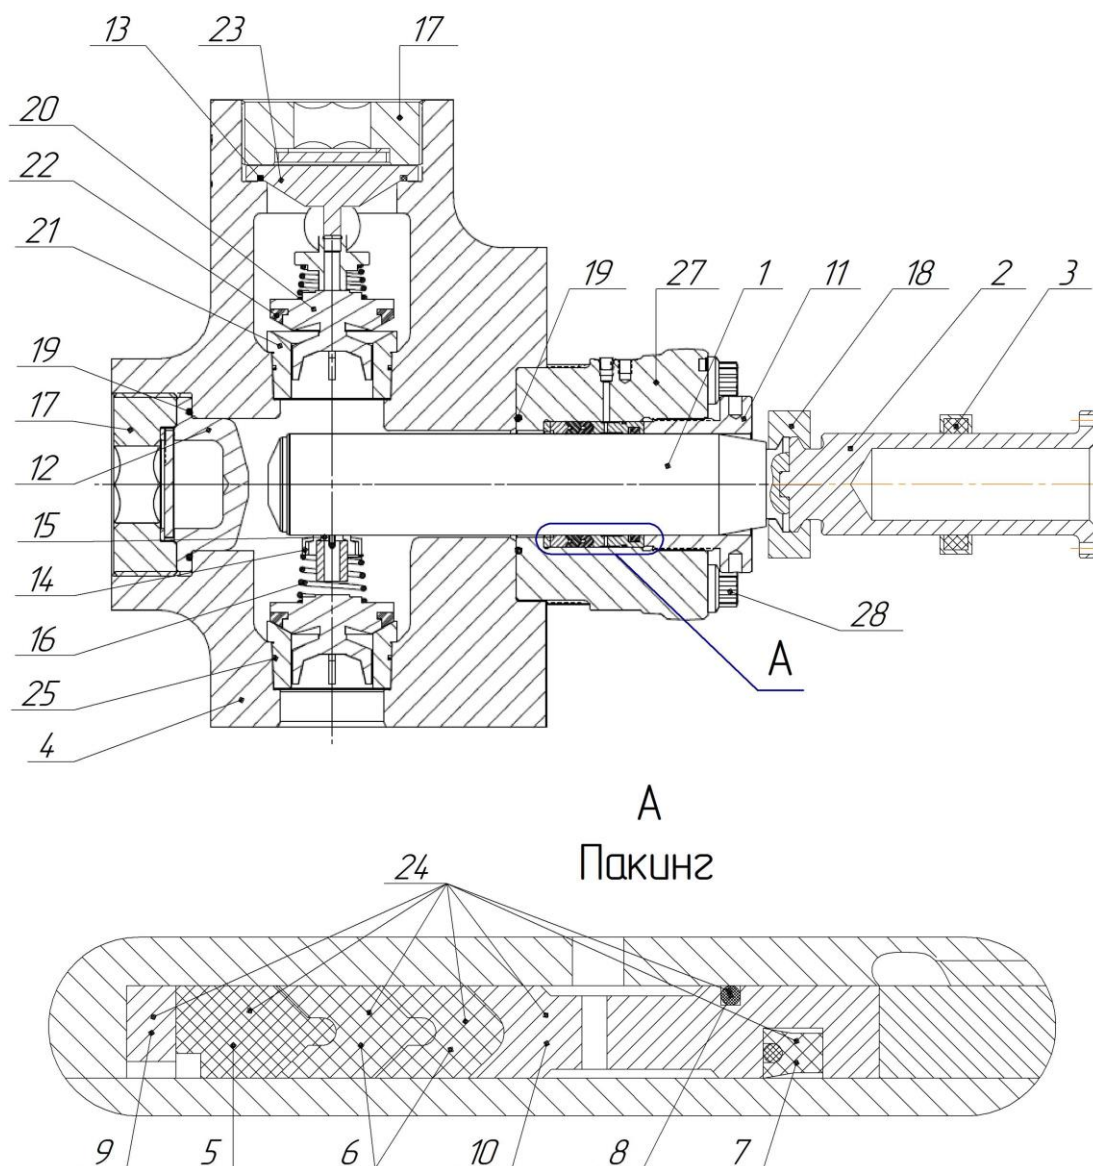

Киргизия (996)312-96-26-47

Казахстан (772)734-952-31

Таджикистан (992)427-82-92-69

<http://spomega.nt-rt.ru> || sgs@nt-rt.ru

Запасные части для насоса FMC WQ2700 с диаметром плунжера 5,5"

№ П.П.	Наименование	Шифр	Партномер FMC
1	Плунжер 5,5"	ИМЗ-07.333.01	P533361
2	Толкатель плунжера	ИМЗ-07.333.05	P531314
3	Сальник толкателя 5"	ИМЗ-07.333.06	P536319
4	Гидрокоробка	ИМЗ-07.333.00	P541568
5	Уплотнение плунжера (мягкое)	ИМЗ-07.333.02	P539851
6	Уплотнение плунжера (жесткое)	ИМЗ-07.333.03	P539851
7	Сальник бронзовой втулки внутренний	ИМЗ-07.333.04	P536039
8	Уплотнение втулки бронзовой наружное	ИМЗ-07.333.04-01	P536039
9	Втулка бронзовая (узкая) — адаптер	ИМЗ-07.333.11	P536027
10	Втулка бронзовая (широкая) — адаптер	ИМЗ-07.333.12	P536839
11	Гайка плунжера (корончатая)	ИМЗ-07.333.13	P533380
12	Лобовая крышка (нижняя)	ИМЗ-07.333.15	P541338
13	Кольцо уплотнительное (армированное) лобовой крышки верхней	ИМЗ-07.333.16	P535448
14	Планка пружины клапана	ИМЗ-07.333.17	P531687
15	Колпачок планки пружины клапана	ИМЗ-07.333.17-01	P531739
16	Пружина клапана	ИМЗ-07.333.18	P531681
17	Гайка лобовая	ИМЗ-07.333.19	P537903
18	Хомут плунжера 5"	ИМЗ-07.333.23	
19	Кольцо уплотнительное (армированное) лобовой крышки нижней	ИМЗ-07.333.14	
20	Клапан	ИМЗ-07.414.25	P531676
21	Седло	ИМЗ-07.333.25	P531680
22	Манжета	ИМЗ-07.256.17	
23	Лобовая крышка (верхняя)	ИМЗ-07.333.26	P541339