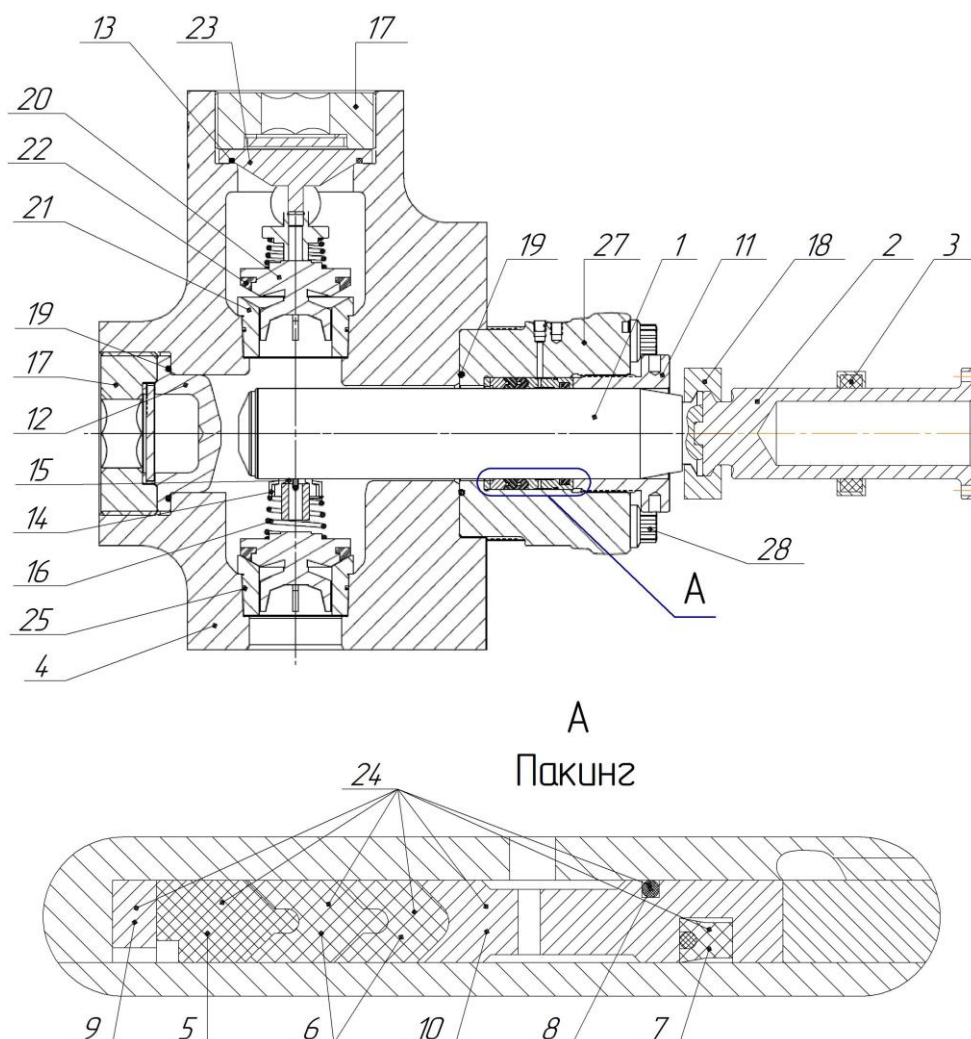

Киргизия (996)312-96-26-47

Казахстан (772)734-952-31

Таджикистан (992)427-82-92-69

<http://spomega.nt-rt.ru> || sgs@nt-rt.ru

Запасные части для насоса FMC WQ2700 с диаметром плунжера 4,5"

№ П.П.	Наименование	Шифр	Партномер FMC
1	Плунжер 4,5"	ИМЗ-07.334.01	P533360
2	Толкатель плунжера	ИМЗ-07.333.05	P531314
3	Сальник толкателя 5"	ИМЗ-07.332.06	P536319
4	Гидрокоробка	ИМЗ-07.334.00	P541568
5	Уплотнение плунжера (мягкое)	ИМЗ-07.330.07	P539849
6	Уплотнение плунжера (жесткое)	ИМЗ-07.330.06	P539849
7	Сальник бронзовой втулки внутренний	ИМЗ-07.330.08	P536039
8	Уплотнение втулки бронзовой наружное	ИМЗ-07.333.04-01	P536039
9	Втулка бронзовая (узкая) — адаптер	ИМЗ-07.334.11	P536025
10	Втулка бронзовая (широкая) — адаптер	ИМЗ-07.334.12	P536039
11	Гайка плунжера (корончатая)	ИМЗ-07.334.13	P533379
12	Лобовая крышка (нижняя)	ИМЗ-07.334.15	P541337
13	Кольцо уплотнительное (армированное) лобовой крышки верхней	ИМЗ-07.333.16	P531549
14	Планка пружины клапана	ИМЗ-07.333.17	P531687
15	Колпачок планки пружины клапана	ИМЗ-07.333.17-01	P531739
16	Пружина клапана	ИМЗ-07.333.18	P531681
17	Гайка лобовая	ИМЗ-07.333.19	P531648
18	Хомут плунжера 5"	ИМЗ-07.333.23	P532407
19	Кольцо уплотнительное (армированное) лобовой крышки нижней	ИМЗ-07.333.14	P531549
20	Клапан	ИМЗ-07.414.25	P531676
21	Седло	ИМЗ-07.333.25	P531680
22	Манжета	ИМЗ-07.256.17	
23	Лобовая крышка (верхняя)	ИМЗ-07.333.26	P541339