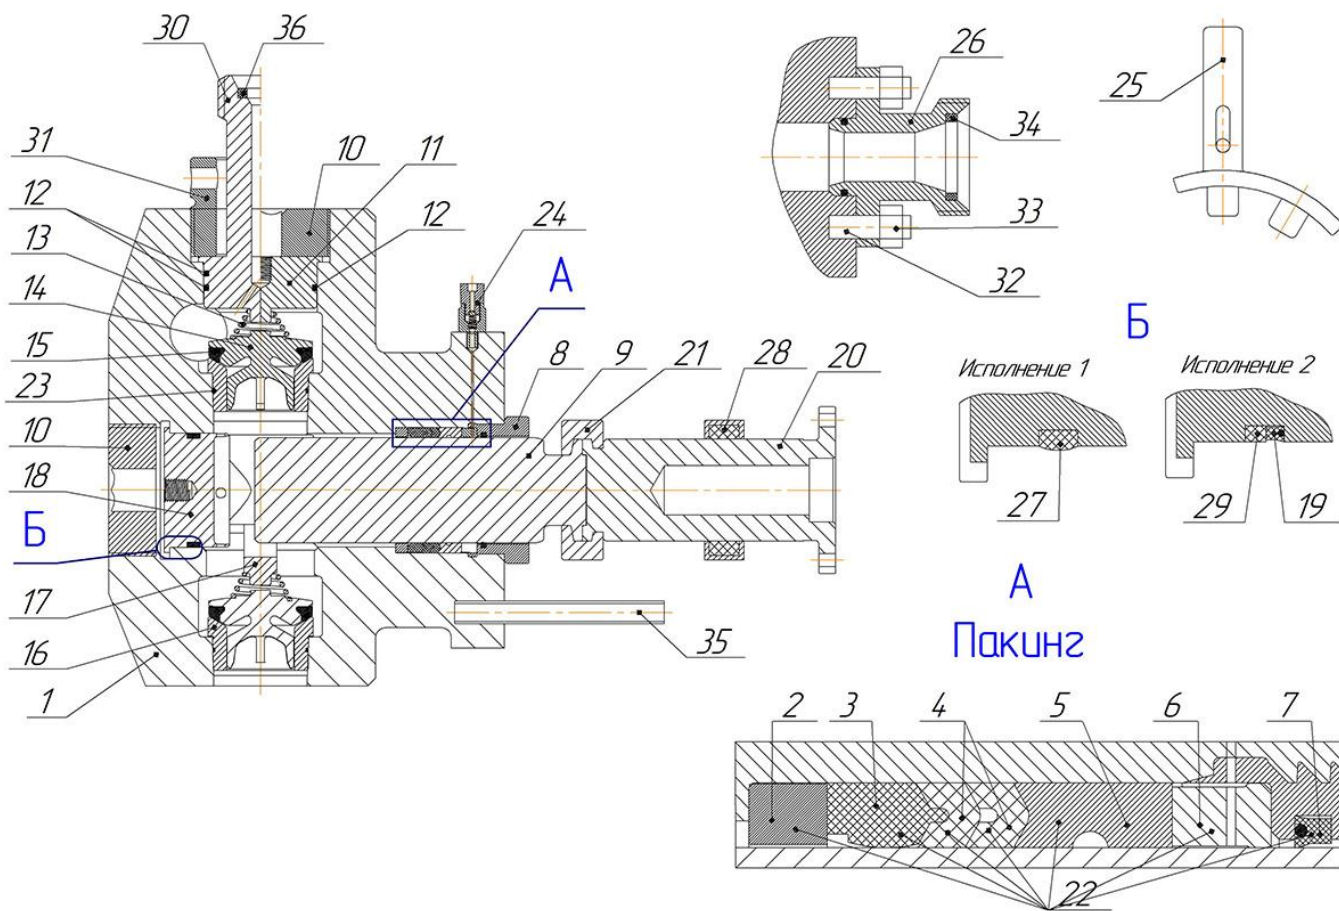

Киргизия (996)312-96-26-47

Казахстан (772)734-952-31

Таджикистан (992)427-82-92-69

<http://spomega.nt-rt.ru> || sgs@nt-rt.ru

Запасные части для насоса SPM TWS-2250 с плунжером 4"

№ П.П.	Наименование	Шифр	Партномер SPM
1	Гидравлическая часть	ИМЗ-07.229.00	1P100335
2	Кольцо опорное	ИМЗ-07.229.25	4P100344
3	Уплотнение плунжера (мягкое)	ИМЗ-07.229.05	P100342HP
4	Уплотнение плунжера (жесткое)	ИМЗ-07.229.04	P100343HP
5	Втулка бронзовая (широкая) — адаптер	ИМЗ-07.229.09	4P100345
6	Втулка бронзовая (узкая) — адаптер	ИМЗ-07.229.08	4P100346
7	Сальник корончатой гайки	ИМЗ-07.229.06	P101833HP
8	Гайка плунжера (корончатая) 4"	ИМЗ-07.229.10	3P100341G
9	Плунжер 4"	ИМЗ-07.229.01	3P100339
10	Гайка лобовая	ИМЗ-07.330.19	4P100130
11	Лобовая крышка (верхняя)	ИМЗ-07.229.11	3P100337
12	Уплотнение лобовой крышки верхней D-образное	ИМЗ-07.229.12	P100197
13	Пружина клапана	ИМЗ-07.229.18	4P100348
14	Клапан	ИМЗ-07.229.22-01	P105741
15	Манжета клапана	ИМЗ-07.229.24	P105763
16	Седло	ИМЗ-07.229.23	P105751
17	Планка пружины клапана	ИМЗ-07.229.26	3P100338
18	Лобовая крышка (нижняя)	ИМЗ-07.229.14	3P100336
19	Уплотнение лобовой крышки нижней (пластиковое)	ИМЗ-07.229.16	P107153
20	Толкатель плунжера	ИМЗ-07.331.05	3P100025
21	Хомут плунжера 4,5"-5"	ИМЗ-07.331.17	3P100340
22	Уплотнение плунжера в сборе	ИМЗ-07.229.27	3A105348HP
23	Уплотнение седла клапана	ИМЗ-07.229.23-01	