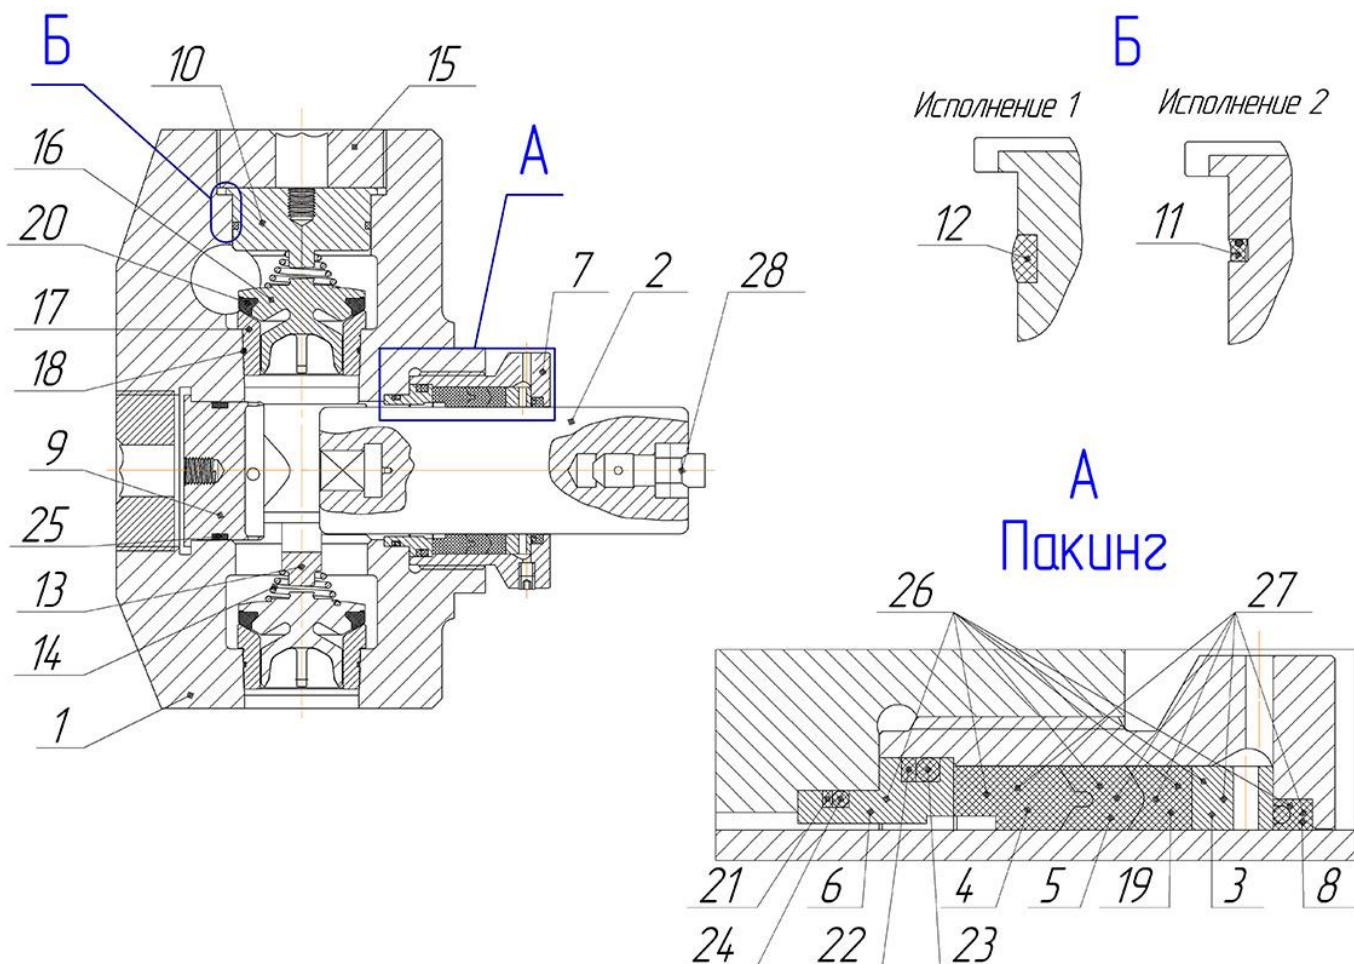

Киргизия (996)312-96-26-47

Казахстан (772)734-952-31

Таджикистан (992)427-82-92-69

<http://spomega.nt-rt.ru> || sgs@nt-rt.ru

Запасные части для насоса SPM TWS-600s с диаметром плунжера 3"

№ П.П.	Наименование	Шифр	Партномер SPM
1	Гидрокоробка	ИМЗ-07.600.00	1P104705
2	Плунжер 3"	ИМЗ-07.600.01	2P103345
3	Втулка бронзовая	ИМЗ-07.600.02	3P107527
4	Уплотнение плунжера (мягкое)	ИМЗ-07.600.03	P100332HP
5	Уплотнение плунжера (жесткое)	ИМЗ-07.600.04	P100331HP
6	Корпус уплотнения	ИМЗ-07.600.05	3P103524
7	Гайка плунжера (корончатая)	ИМЗ-07.600.06	3P104709
8	Сальник корончатой гайки	ИМЗ-07.600.07	P102093HP
9	Лобовая крышка (нижняя)	ИМЗ-07.600.10	3P104710
10	Лобовая крышка (верхняя)	ИМЗ-07.600.37	2P104711
11	Уплотнение лобовой крышки верхней полиуретановое	ИМЗ-07.600.11	P105095
12	Уплотнение лобовой крышки верхней D-образное	ИМЗ-07.600.24	P109313
13	Планка пружины клапана	ИМЗ-07.600.12	3P101634
14	Пружина клапана	ИМЗ-07.600.13	4P104721
15	Гайка лобовая	ИМЗ-07.600.14	3P104723
16	Клапан	ИМЗ-07.600.16	2A109608PP
17	Седло	ИМЗ-07.600.17	2A109605PP
18	Уплотнение седла	ИМЗ-07.600.17-01	P104289
19	Адаптер	ИМЗ-07.600.18	P107614
20	Манжета клапана	ИМЗ-07.600.19	2P110355
21	Кольцо уплотнительное фторопластавое малое	ИМЗ-07.600.20	P103370
22	Кольцо уплотнительное фторопластавое большое	ИМЗ-07.600.21	P18481