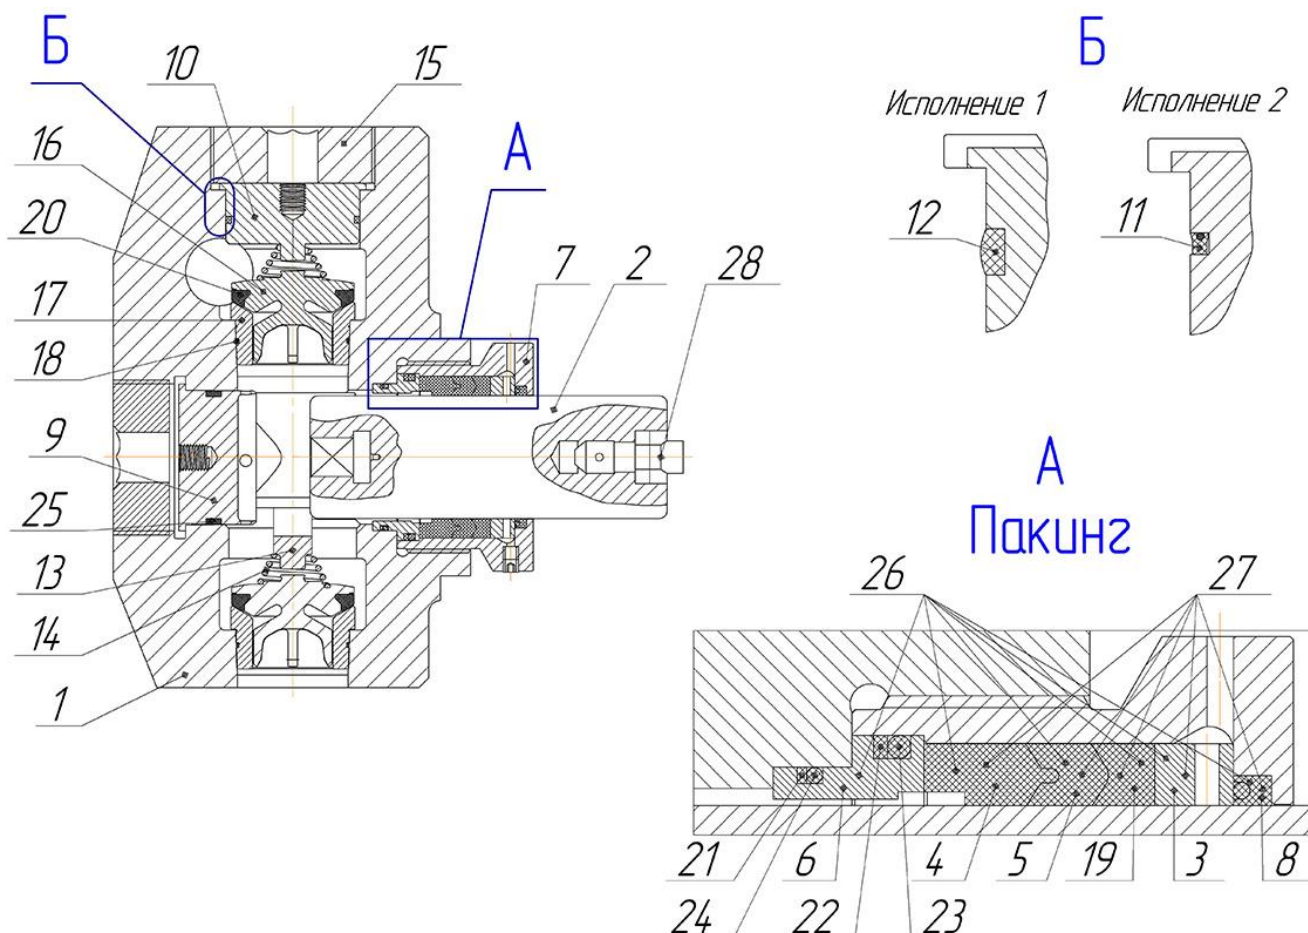

Киргизия (996)312-96-26-47

Казахстан (772)734-952-31

Таджикистан (992)427-82-92-69

<http://spomega.nt-rt.ru> || sgs@nt-rt.ru

Запасные части для насоса SPM TWS-600s с диаметром плунжера 3,5"

№ П.П.	Наименование	Шифр	Партномер SPM
1	Гидрокоробка	ИМЗ-07.605.00	1P102978
2	Плунжер 3,5"	ИМЗ-07.601.01	2P103344
3	Втулка бронзовая	ИМЗ-07.601.02	3P103050
4	Уплотнение плунжера (мягкое)	ИМЗ-07.601.03	P100298HP
5	Уплотнение плунжера (жесткое)	ИМЗ-07.601.04	P100297
6	Корпус уплотнения	ИМЗ-07.601.05	3P103034
7	Гайка плунжера (корончатая)	ИМЗ-07.601.06	3P103038G
8	Сальник корончатой гайки	ИМЗ-07.601.09	P102208
9	Лобовая крышка (нижняя)	ИМЗ-07.605.22	3P104373
10	Лобовая крышка (верхняя)	ИМЗ-07.605.26	3P105149
11	Уплотнение лобовой крышки верхней полиуретановое	ИМЗ-07.605.11	P103068
12	Уплотнение лобовой крышки верхней D-образное	ИМЗ-07.605.34	P109379
13	Планка пружины клапана	ИМЗ-07.605.12	3P100176
14	Пружина клапана	ИМЗ-07.601.13	4P100198
15	Гайка лобовая	ИМЗ-07.605.14	3P104372
16	Клапан с манжетой	ИМЗ-07.605.16	2A109537PP
17	Седло	ИМЗ-07.605.17	2A109541
18	Уплотнение седла	ИМЗ-07.605.17-01	P103293
19	Адаптер	ИМЗ-07.601.18	
20	Манжета клапана	ИМЗ-07.605.19	2P110356
21	Кольцо уплотнительное фторопластовое малое	ИМЗ-07.601.20	P103349
22	Кольцо уплотнительное фторопластовое большое	ИМЗ-07.601.21	P103064