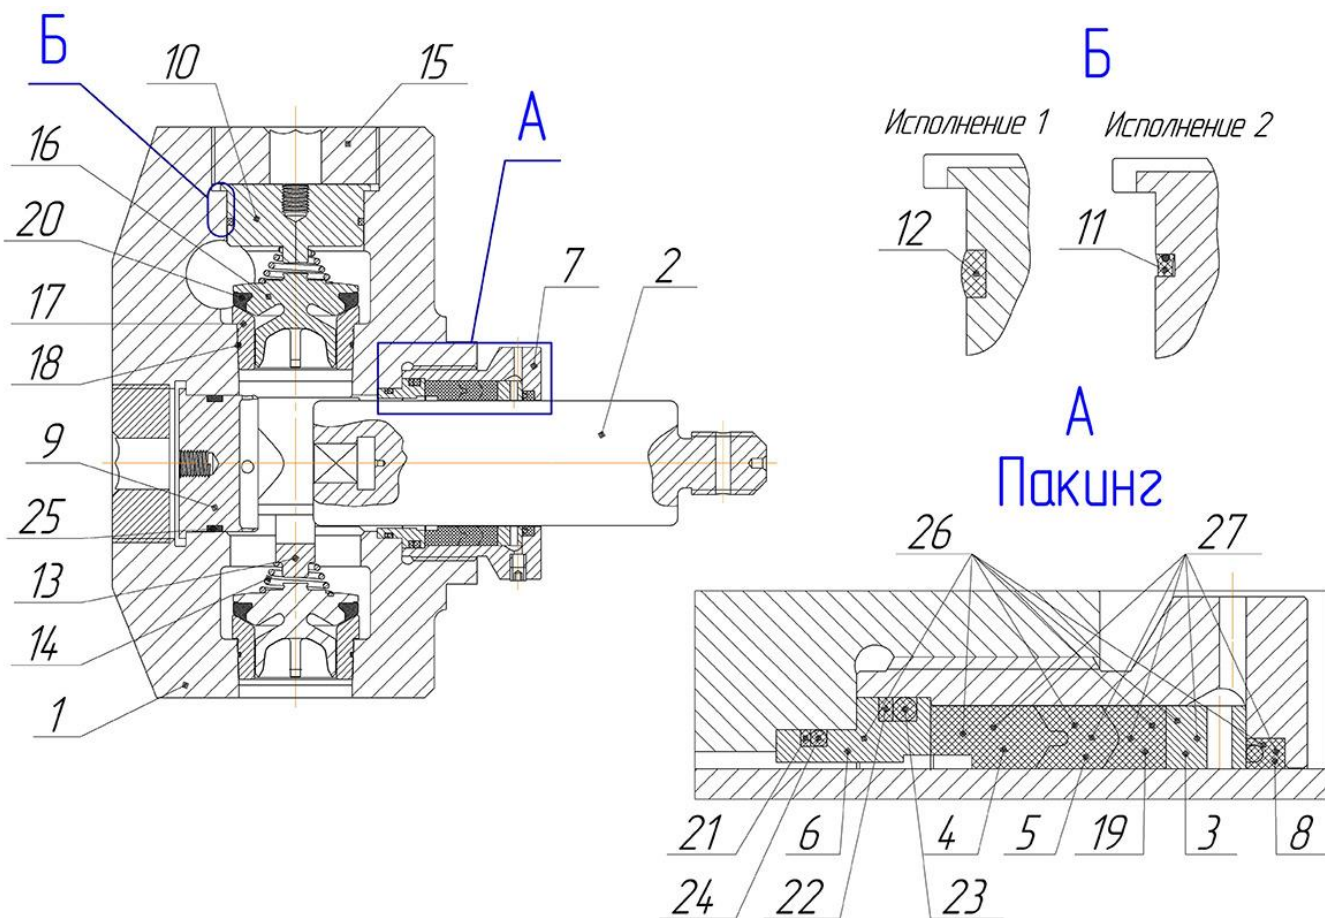

## Запасные части для насоса SPM TWS-600s с диаметром плунжера 2,75"

№ П.П.	Наименование	Шифр	Партномер SPM
1	Гидрокоробка	ИМЗ-07.600.00	1P104705
2	Плунжер 2,75"	ИМЗ-07.602.01	2P105094
3	Втулка бронзовая	ИМЗ-07.602.02	3P107526
4	Уплотнение плунжера (мягкое)	ИМЗ-07.602.03	P101390HP
5	Уплотнение плунжера (жесткое)	ИМЗ-07.602.04	P101738HP
6	Корпус уплотнения	ИМЗ-07.602.05	3P103523
7	Гайка плунжера (корончатая)	ИМЗ-07.602.06	3P104708
8	Сальник корончатой гайки	ИМЗ-07.602.07	P102207HP
9	Лобовая крышка (нижняя)	ИМЗ-07.600.10	3P104710
10	Лобовая крышка (верхняя)	ИМЗ-07.600.37	2P104711
11	Уплотнение лобовой крышки верхней полиуретановое	ИМЗ-07.600.11	P105095
12	Уплотнение лобовой крышки верхней D-образное	ИМЗ-07.600.24	P109313
13	Планка пружины клапана	ИМЗ-07.600.12	3P101634
14	Пружина клапана	ИМЗ-07.600.13	4P104721
15	Гайка лобовая	ИМЗ-07.600.14	3P104723
16	Клапан	ИМЗ-07.600.16	2A109608PP
17	Седло	ИМЗ-07.600.17	2A109605PP
18	Уплотнение седла	ИМЗ-07.600.17-01	P104289
19	Адаптер	ИМЗ-07.602.18	3P103523
20	Манжета клапана	ИМЗ-07.600.19	2P110355
21	Кольцо уплотнительное фторопластавое малое	ИМЗ-07.600.20	P105316
22	Кольцо уплотнительное фторопластавое большое	ИМЗ-07.602.21	P18481