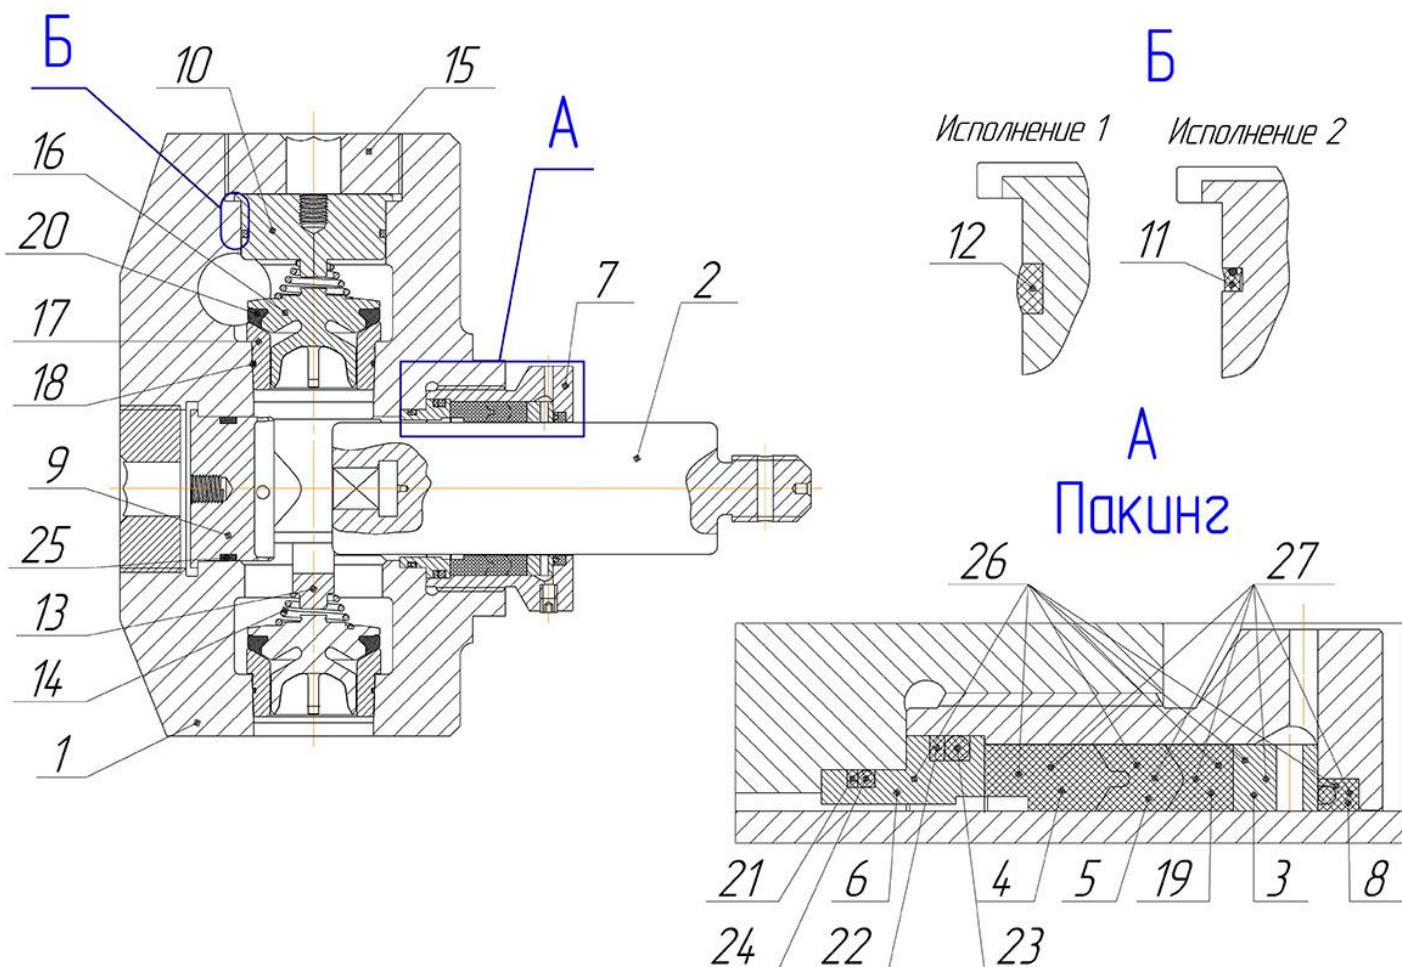

## Запасные части для насоса SPM TWS-600s с диаметром плунжера 2,5"

№ П.П.	Наименование	Шифр	Партномер SPM
1	Гидрокоробка	ИМЗ-07.603.00	1P104705
2	Плунжер 2,5"	ИМЗ-07.603.01	2P104716
3	Втулка бронзовая	ИМЗ-07.603.02	3P107525
4	Уплотнение плунжера (мягкое)	ИМЗ-07.603.03	P103572HP
5	Уплотнение плунжера (жесткое)	ИМЗ-07.603.04	P103571HP
6	Корпус уплотнения	ИМЗ-07.603.05	3P103522
7	Гайка плунжера (корончатая)	ИМЗ-07.603.06	3P104707
8	Сальник корончатой гайки	ИМЗ-07.603.07	P104736HP
9	Лобовая крышка (нижняя)	ИМЗ-07.600.10	3P104710
10	Лобовая крышка (верхняя)	ИМЗ-07.600.37	2P104711
11	Уплотнение лобовой крышки верхней полиуретановое	ИМЗ-07.600.11	P105095
12	Уплотнение лобовой крышки верхней D-образное	ИМЗ-07.600.24	P109313
13	Планка пружины клапана	ИМЗ-07.600.12	3P101634
14	Пружина клапана	ИМЗ-07.600.13	4P104721
15	Гайка лобовая	ИМЗ-07.600.14	3P104723
16	Клапан	ИМЗ-07.600.16	2A109608PP
17	Седло	ИМЗ-07.600.17	2A109605PP
18	Уплотнение седла	ИМЗ-07.600.17-01	P104289
19	Адаптер	ИМЗ-07.603.18	P107455
20	Манжета клапана	ИМЗ-07.600.19	2P110355
21	Кольцо уплотнительное фторопластавое малое	ИМЗ-07.603.20	P103575
22	Кольцо уплотнительное фторопластавое большое	ИМЗ-07.603.21	P18481